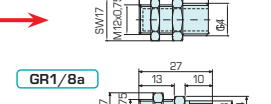

MS-M10x1 MS-M10x1-400

VS1/8

Sie können kombinieren.  
Bestellbeispiel: "SO-Q + GR-M10x1 + MS-M10x1 + VS1/8"

Für herkömmliche Blaspistolen

(Bestellbeispiel für unsere Blaspistole HBP:  
HBP + GR-M12x1,25 + SO-M)

HBP

GR-M12x1a

GR-M12x1,25a

GR-M12x1,5a

GR-M12x1i

MS-M12x1 MS-M12x1-500

VS1/4

GR1/4i

Für den festen Einbau

GR1/4a

Für den festen Einbau

GR1/8a

Für den festen Einbau

GR1/8i

Für den festen Einbau