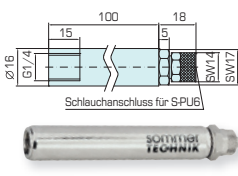

MS-M10x1 MS-M10x1-400

VS1/8

Sie können kombinieren.  
Bestellbeispiel: "SO-Q + GR-M10x1 + MS-M10x1 + VS1/8"

Für herkömmliche Blaspistolen

(Bestellbeispiel für unsere Blaspistole HBP:  
HBP + GR-M12x1,25 + SO-M)

HBP

GR-M12x1a

GR-M12x1,25a

GR-M12x1,5a

GR-M12x1i

MS-M12x1 MS-M12x1-500

VS1/4

GR1/4i

Für den festen Einbau

GR1/4a

Für den festen Einbau

GR1/8a

Für den festen Einbau

GR1/8i

Für den festen Einbau