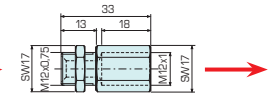

MS-M10x1 MS-M10x1-400

VS1/8

Sie können kombinieren.  
Bestellbeispiel: "SO-Q + GR-M10x1 + MS-M10x1 + VS1/8"

Für herkömmliche Blaspistolen

(Bestellbeispiel für unsere Blaspistole HBP:  
HBP + GR-M12x1,25 + SO-M)

HBP

GR-M12x1a

GR-M12x1,25a

GR-M12x1,5a

GR-M12x1i

MS-M12x1 MS-M12x1-500

VS1/4

GR1/4i

Für den festen Einbau

GR1/4a

Für den festen Einbau

GR1/8a

Für den festen Einbau

GR1/8i

Für den festen Einbau