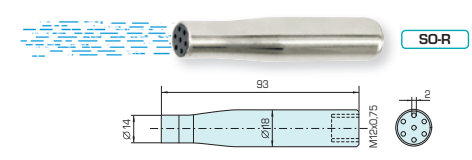

SO-RW

SO-RK

SO-R

SO-M kurz  
SO-F lang

SO-G

SO-B

ESO-BVS

GR-M10x1i

MS-M10x1 MS-M10x1-400

VS1/8

Sie können kombinieren.  
Bestellbeispiel: "SO-Q + GR-M10x1 + MS-M10x1 + VS1/8"

Für herkömmliche Blaspistolen

(Bestellbeispiel für unsere Blaspistole HBP:  
HBP + GR-M12x1,25 + SO-M)

HBP

GR-M12x1a

GR-M12x1,25a

GR-M12x1,5a

GR-M12x1i

MS-M12x1 MS-M12x1-500

VS1/4

GR1/4i

Für den festen Einbau

GR1/4a

Für den festen Einbau

GR1/8a

Für den festen Einbau

GR1/8i

Für den festen Einbau