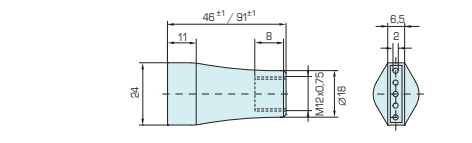

SO-RW

SO-RK

SO-R

SO-M kurz  
SO-F lang

SO-G

SO-B

ESO-BVS

GR-M10x1i

MS-M10x1 MS-M10x1-400

VS1/8

Sie können kombinieren.  
Bestellbeispiel: "SO-Q + GR-M10x1 + MS-M10x1 + VS1/8"

Für herkömmliche Blaspistolen

(Bestellbeispiel für unsere Blaspistole HBP:  
HBP + GR-M12x1,25 + SO-M)