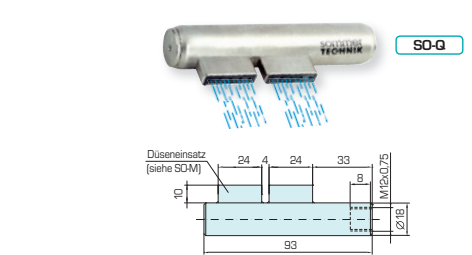

SO-RW

SO-RK

SO-R

SO-M kurz  
SO-F lang

SO-G

SO-B

ESO-BVS

GR-M10x1i

MS-M10x1 MS-M10x1-400

VS1/8

Sie können kombinieren.  
Bestellbeispiel: "SO-Q + GR-M10x1 + MS-M10x1 + VS1/8"

Für herkömmliche Blaspistolen

(Bestellbeispiel für unsere Blaspistole HBP:  
HBP + GR-M12x1,25 + SO-M)

HBP

GR-M12x1a

GR-M12x1,25a

GR-M12x1,5a

GR-M12x1i

MS-M12x1 MS-M12x1-500

VS1/4

GR1/4i

Für den festen Einbau

GR1/4a

Für den festen Einbau

GR1/8a

Für den festen Einbau

GR1/8i

Für den festen Einbau