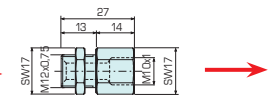

SO-RW

SO-RK

SO-R

SO-M kurz  
SO-F lang

SO-G

SO-B

ESO-BVS

GR-M10x1i

MS-M10x1 MS-M10x1-400

VS1/8

Sie können kombinieren.  
Bestellbeispiel: "SO-Q + GR-M10x1 + MS-M10x1 + VS1/8"

Für herkömmliche Blaspistolen

(Bestellbeispiel für unsere Blaspistole HBP:  
HBP + GR-M12x1,25 + SO-M)