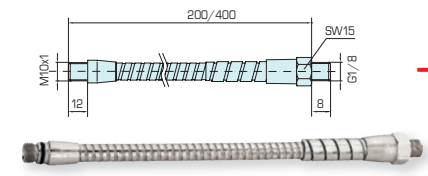

SO-RW

SO-RK

SO-R

SO-M kurz  
SO-F lang

SO-G

SO-B

ESO-BVS

GR-M10x1i

MS-M10x1 MS-M10x1-400

VS1/8

Sie können kombinieren.  
Bestellbeispiel: "SO-Q + GR-M10x1 + MS-M10x1 + VS1/8"

Für herkömmliche Blaspistolen

(Bestellbeispiel für unsere Blaspistole HBP:  
HBP + GR-M12x1,25 + SO-M)

HBP

GR-M12x1a

GR-M12x1,25a

GR-M12x1,5a

GR-M12x1i

MS-M12x1 MS-M12x1-500

VS1/4

GR1/4i

Für den festen Einbau

GR1/4a

Für den festen Einbau

GR1/8a

Für den festen Einbau

GR1/8i

Für den festen Einbau