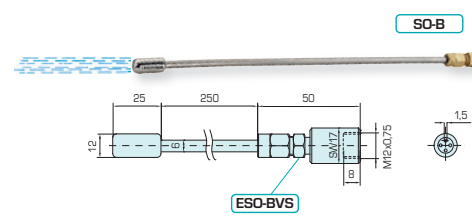

SO-RW

SO-RK

SO-R

SO-M kurz  
SO-F lang

SO-G

SO-B

ESO-BVS

GR-M10x1i

MS-M10x1 MS-M10x1-400

VS1/8

Sie können kombinieren.  
Bestellbeispiel: "SO-Q + GR-M10x1 + MS-M10x1 + VS1/8"

Für herkömmliche Blaspistolen

(Bestellbeispiel für unsere Blaspistole HBP:  
HBP + GR-M12x1,25 + SO-M)

HBP

GR-M12x1a

GR-M12x1,25a

GR-M12x1,5a

GR-M12x1i

MS-M12x1 MS-M12x1-500

VS1/4

GR1/4i

Für den festen Einbau

GR1/4a

Für den festen Einbau

GR1/8a

Für den festen Einbau

GR1/8i

Für den festen Einbau