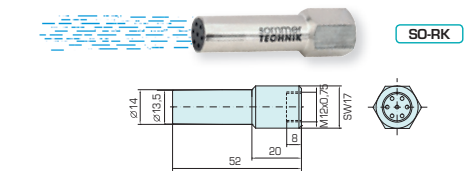

SO-RW

SO-RK

SO-R

SO-M kurz  
SO-F lang

SO-G

SO-B

ESO-BVS

GR-M10x1i

MS-M10x1 MS-M10x1-400

VS1/8

Sie können kombinieren.  
Bestellbeispiel: "SO-Q + GR-M10x1 + MS-M10x1 + VS1/8"

Für herkömmliche Blaspistolen

(Bestellbeispiel für unsere Blaspistole HBP:  
HBP + GR-M12x1,25 + SO-M)

HBP

GR-M12x1a

GR-M12x1,25a

GR-M12x1,5a

GR-M12x1i

MS-M12x1 MS-M12x1-500

VS1/4

GR1/4i

Für den festen Einbau

GR1/4a

Für den festen Einbau

GR1/8a

Für den festen Einbau

GR1/8i

Für den festen Einbau