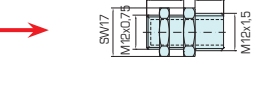

MS-M10x1 MS-M10x1-400

VS1/8

Sie können kombinieren.  
Bestellbeispiel: "SO-Q + GR-M10x1 + MS-M10x1 + VS1/8"

Für herkömmliche Blaspistolen

(Bestellbeispiel für unsere Blaspistole HBP:  
HBP + GR-M12x1,25 + SO-M)

HBP

GR-M12x1a

GR-M12x1,25a

GR-M12x1,5a

GR-M12x1i

MS-M12x1 MS-M12x1-500

VS1/4

GR1/4i

Für den festen Einbau

GR1/4a

Für den festen Einbau

GR1/8a

Für den festen Einbau

GR1/8i

Für den festen Einbau