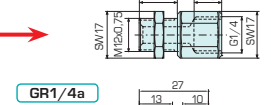

MS-M10x1 MS-M10x1-400

VS1/8

Sie können kombinieren.  
Bestellbeispiel: "SO-Q + GR-M10x1 + MS-M10x1 + VS1/8"

Für herkömmliche Blaspistolen

(Bestellbeispiel für unsere Blaspistole HBP:  
HBP + GR-M12x1,25 + SO-M)

HBP

GR-M12x1a

GR-M12x1,25a

GR-M12x1,5a

GR-M12x1i

MS-M12x1 MS-M12x1-500

VS1/4

GR1/4i

Für den festen Einbau

GR1/4a

Für den festen Einbau

GR1/8a

Für den festen Einbau

GR1/8i

Für den festen Einbau