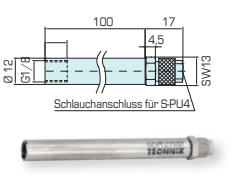

SO-RW

SO-RK

SO-R

SO-M kurz  
SO-F lang

SO-G

SO-B

ESO-BVS

GR-M10x1i

MS-M10x1 MS-M10x1-400

VS1/8

Sie können kombinieren.  
Bestellbeispiel: "SO-Q + GR-M10x1 + MS-M10x1 + VS1/8"

Für herkömmliche Blaspistolen

(Bestellbeispiel für unsere Blaspistole HBP:  
HBP + GR-M12x1,25 + SO-M)

HBP

GR-M12x1a

GR-M12x1,25a

GR-M12x1,5a

GR-M12x1i

MS-M12x1 MS-M12x1-500

VS1/4

GR1/4i

Für den festen Einbau

GR1/4a

Für den festen Einbau

GR1/8a

Für den festen Einbau

GR1/8i

Für den festen Einbau