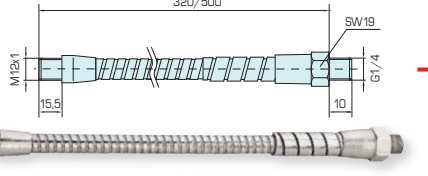

MS-M10x1 MS-M10x1-400

VS1/8

Sie können kombinieren.  
Bestellbeispiel: "SO-Q + GR-M10x1 + MS-M10x1 + VS1/8"

Für herkömmliche Blaspistolen

(Bestellbeispiel für unsere Blaspistole HBP:  
HBP + GR-M12x1,25 + SO-M)

HBP

GR-M12x1a

GR-M12x1,25a

GR-M12x1,5a

GR-M12x1i

MS-M12x1 MS-M12x1-500

VS1/4

GR1/4i

Für den festen Einbau

GR1/4a

Für den festen Einbau

GR1/8a

Für den festen Einbau

GR1/8i

Für den festen Einbau